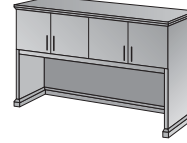

MEN02
Desk Top/Mod
66"x30"x30"
CU:5.2 WT:91.5
List Price: \$1065

MEN15
Center Drawer
20"x16"
CU:0.7 WT:9.5
List Price: \$230

MEN19
Coffee Table
48"x24"x16"
CU:4.2 WT:67.2
List Price: \$835

MEN20
End Table
24"x24"x20"
CU:2.8 WT:48.7
List Price: \$660